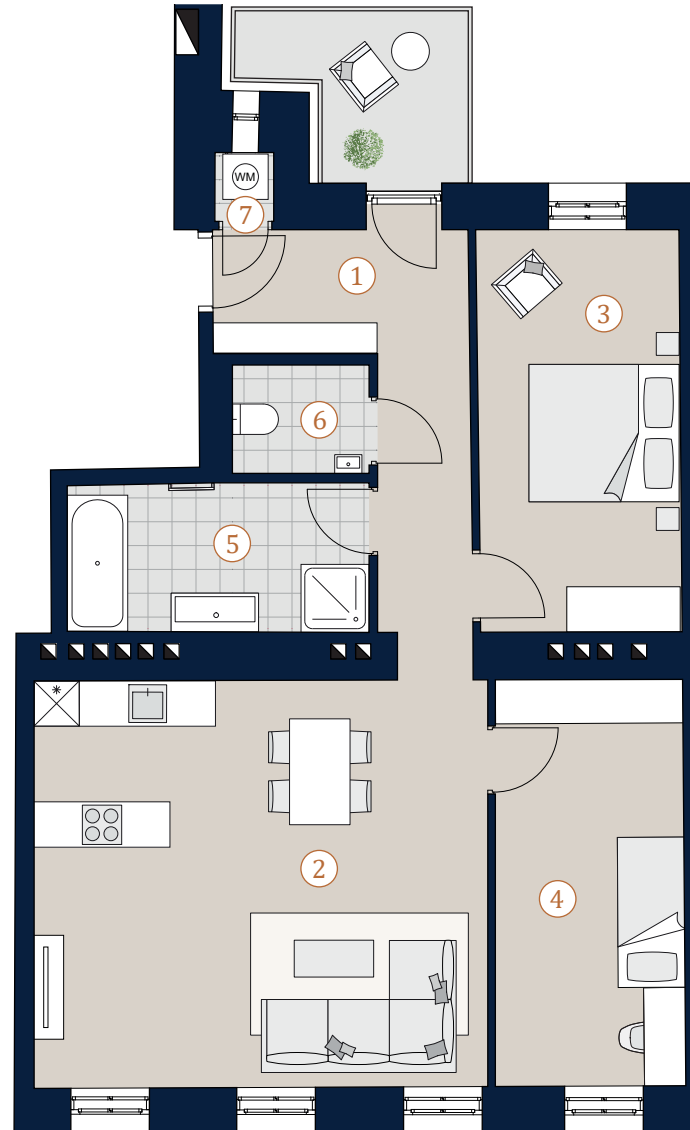

Petzvalgasse 4 1040 Wien

Top 21 · 4. Obergeschoß

Wohnfläche 81,18 m²
Balkon 4,50 m²

1	Vorraum	10,16 m ²
2	Wohnküche	32,23 m ²
3	Zimmer 1	14,20 m ²
4	Zimmer 2	13,42 m ²
5	Bad	7,84 m ²
6	WC	2,62 m ²
7	Abstellraum	0,71 m ²

Übersicht

Bei Immobilien zu Hause.
Seit 3 Generationen.

A4 | M 1:100