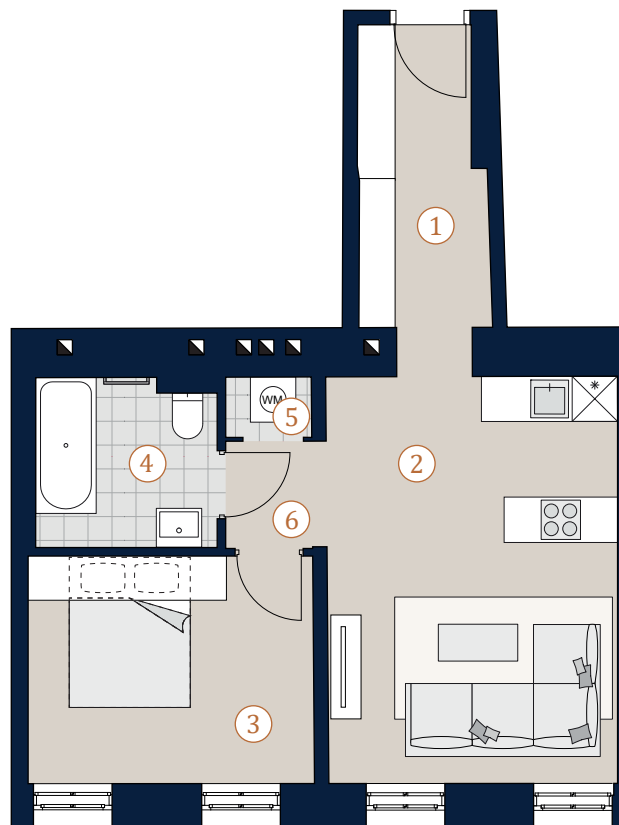

Petzvalgasse 4 1040 Wien

Top 16A · 3. Obergeschoß

Wohnfläche 46,16 m²

1	Vorraum	6,38 m ²
2	Wohnküche	20,66 m ²
3	Zimmer	11,36 m ²
4	Bad	5,23 m ²
5	Abstellraum	0,91 m ²
6	Flur	1,62 m ²

Übersicht

Bei Immobilien zu Hause.
Seit 3 Generationen.

A4 | M 1:100