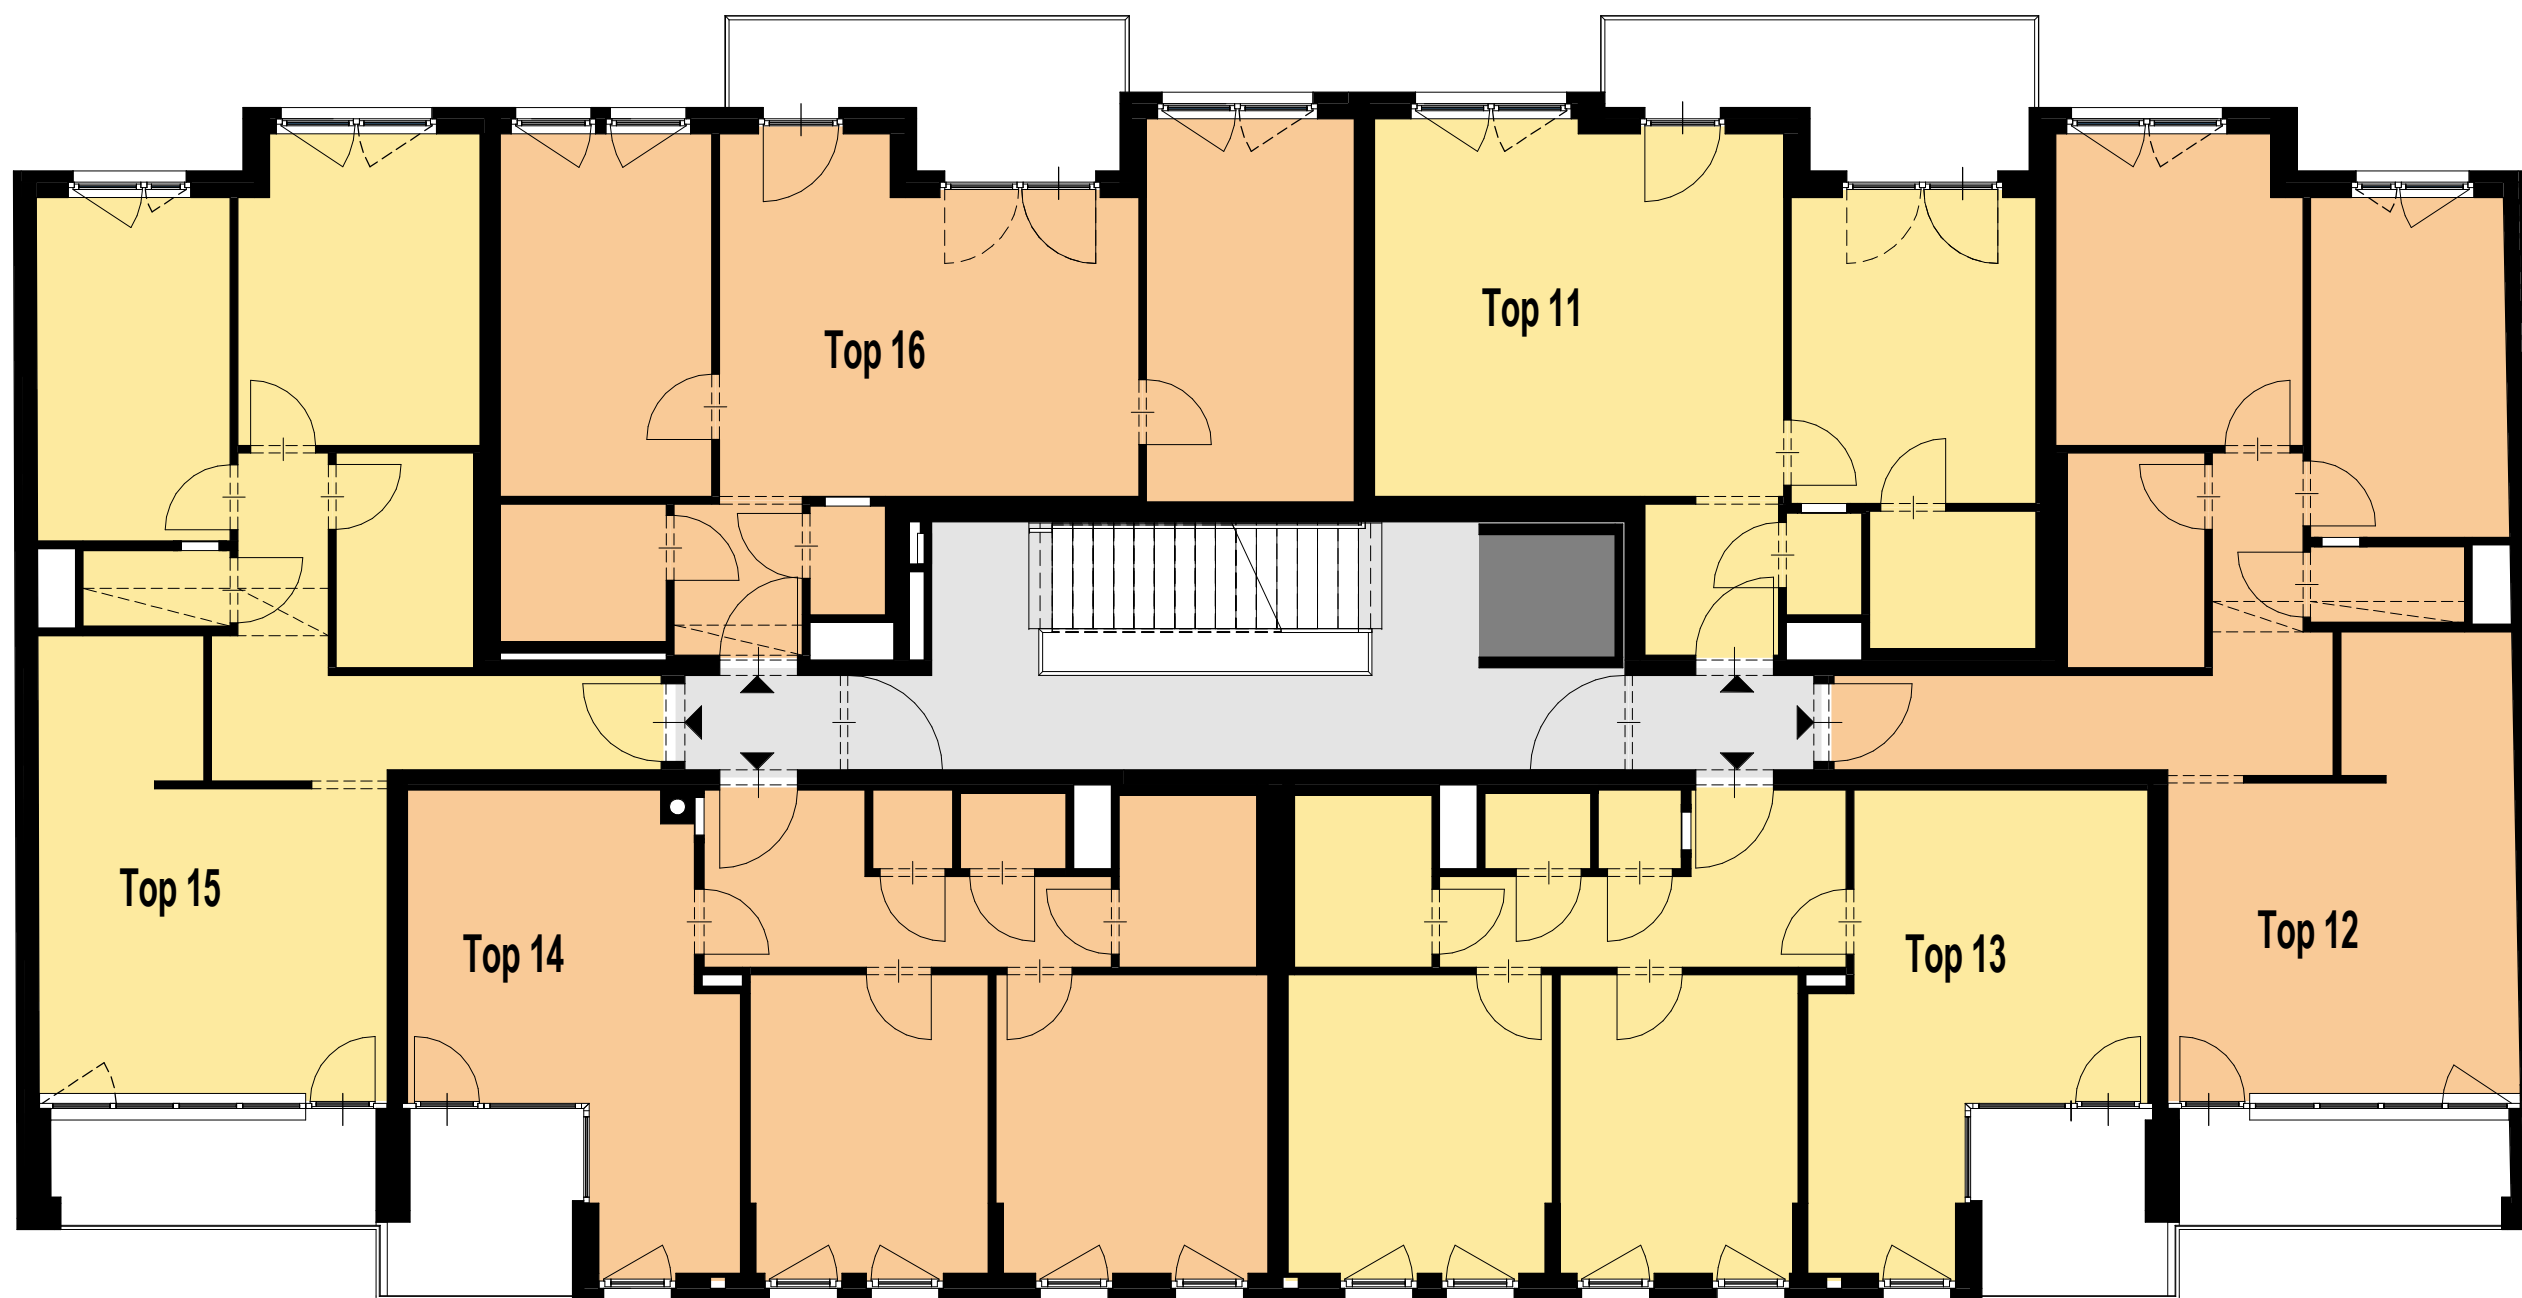

Unverbindliche Plankopie.
 Änderungen während der Bauausführung,
 infolge der Behördenauflagen, haus-
 technischer und konstruktiver
 Maßnahmen vorbehalten.
 Alle Maße sind in Zentimeter, sofern nicht
 anders angegeben.
 Türkoten sind Durchgangslichter.
 Höhenangaben beziehen sich auf FOK.
 Längen-, Höhen-, Flächenangaben
 entsprechen den Rohbaumaßen.
 Bauübliche Toleranzen sind zulässig.
 Dieser Plan ist nicht für die Bestellung von
 Einbaumöbeln verwendbar.
 Naturmasse erforderlich!
 Die Einrichtung ist illustrativ dargestellt und
 wird nicht geliefert. Boden- und
 Wandbeläge, Elektro-, Sanitär und sonstige
 Ausstattung laut gültige
 Ausstattungsbeschreibung.
 Duschtassen sind optional (auf
 Sonderwunsch).

- | | |
|--------|--------|
| Gang | Top 13 |
| Lift | Top 14 |
| Top 11 | Top 15 |
| Top 12 | Top 16 |