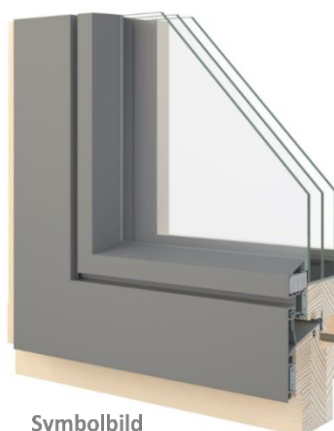

3. Fenster & Fenstertüren

Fenster und Fenstertüren

Holzfenster mit Alu-Deckschale &
Dreischeibenisolierverglasung
Farbe: Außen RAL 1035 perlbeige, Innen
weiß
Hersteller: IPM Schober