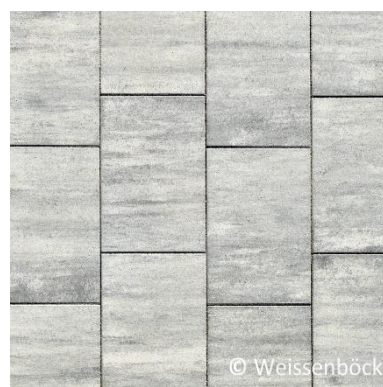

### Terrassen, Balkone, Loggien

Betonsteinpflaster, Format ca. 40x60cm

Farbe silbergrau

Hersteller: Weissenböck

Produkt: Escado