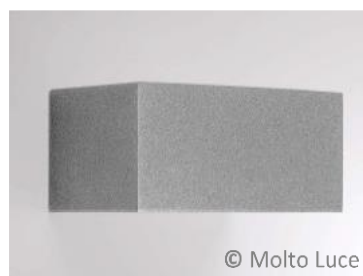

Beleuchtung Terrassen & Balkone

LED, Farbe anthrazit

Produkt: Molto Luce

Type: Quasar 20 B LED