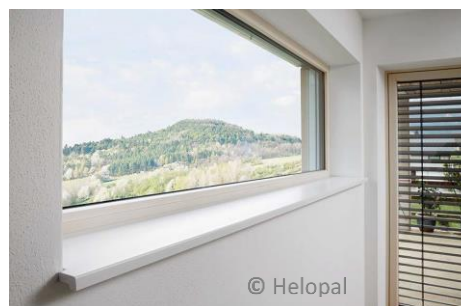

Fensterbank Innen

Gussmarmor, Farbe weiß

Hersteller: Helopal

Produkt: Puritamo