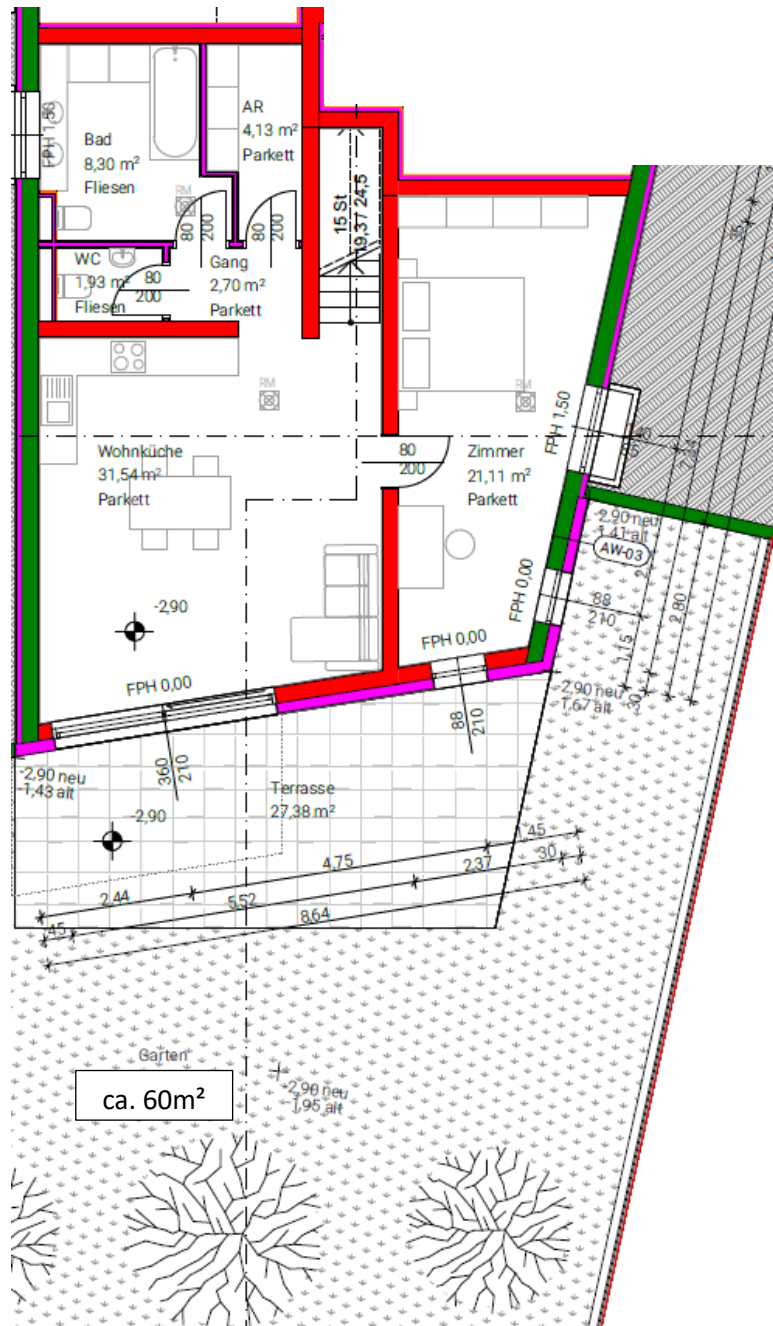

Top 4, ca. 87,5 m² Wohnfläche, 3 Zimmer, ca. 27 m² Terrasse, ca. 60 m² Eigengarten

EG:

UG/ Gartengeschoss:

Änderungen sowie Irrtum vorbehalten.