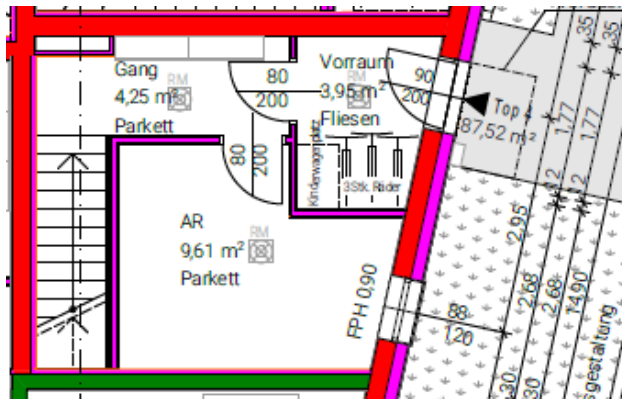

Top 4, ca. 87,5 m² Wohnfläche, 3 Zimmer, ca. 27 m² Terrasse, ca. 60 m² Eigengarten

EG:

UG/ Gartengeschoss:

Änderungen sowie Irrtum vorbehalten.